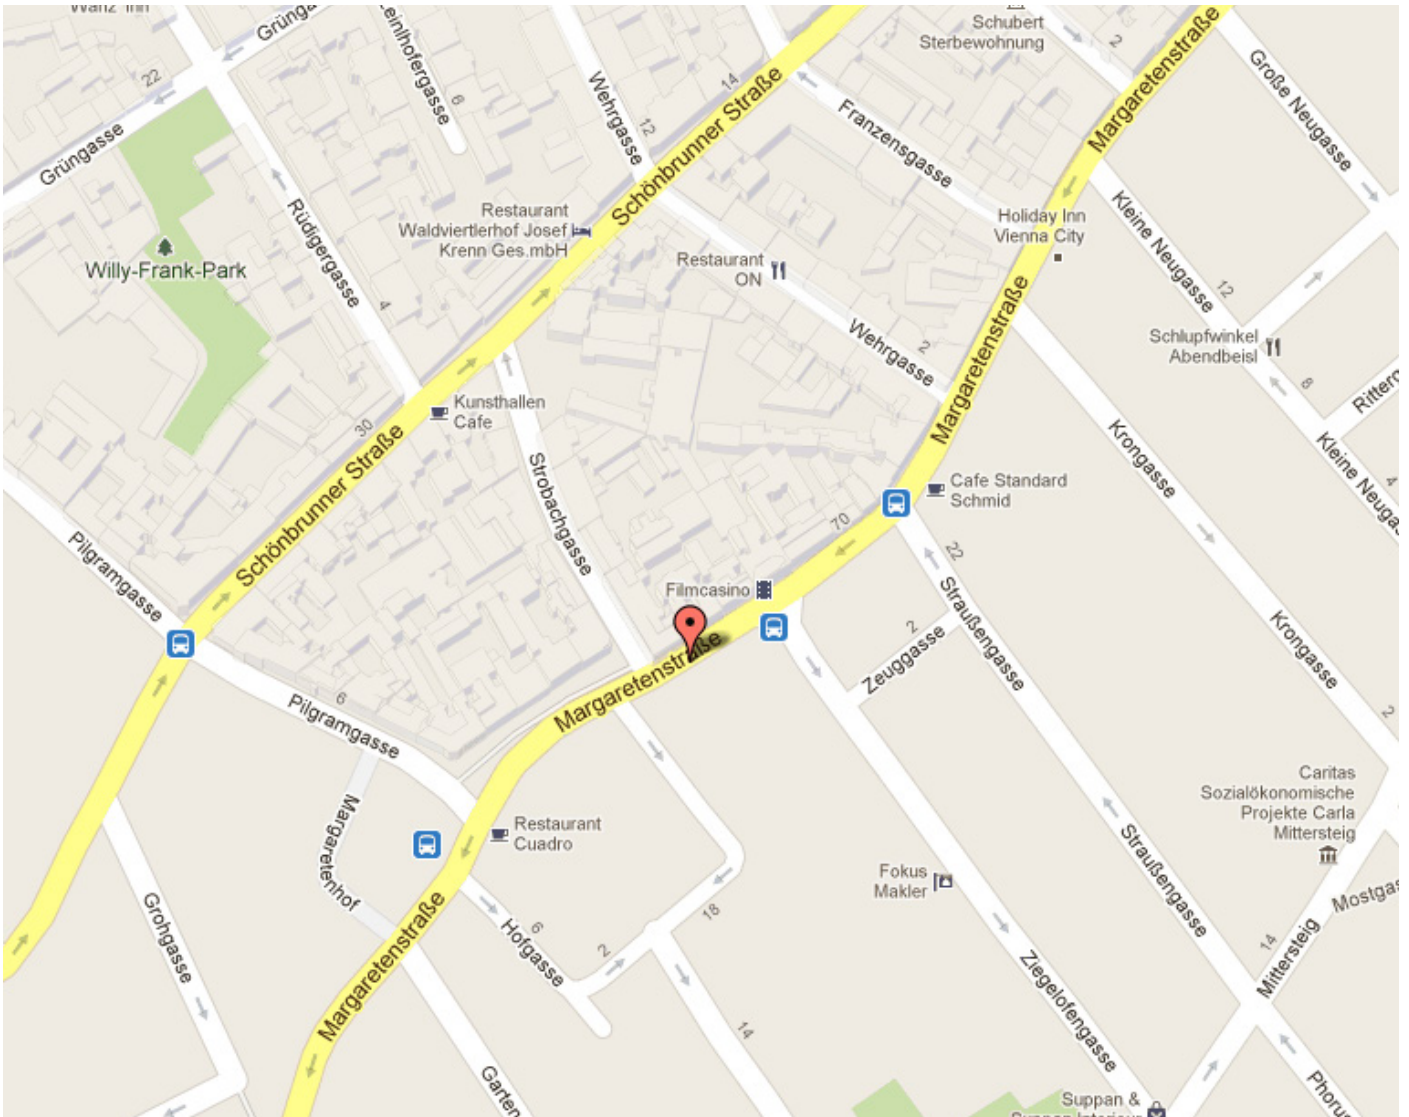

Filiale 5. Bezirk

1050 Wien
Margaretenstr. 71
Tel: 01/544 51 25

Für Sie geöffnet:

Montag bis Donnerstag 9:00 bis 12:00 und 13:00 bis 18:00 Uhr
Freitag 9:00 bis 12:00 und 13:00 bis 17:00 Uhr

Sie erreichen diese Filiale mit der Autobuslinie 13A Station Ziegelofengasse,
sowie mit der U4 Station Pilgramgasse.